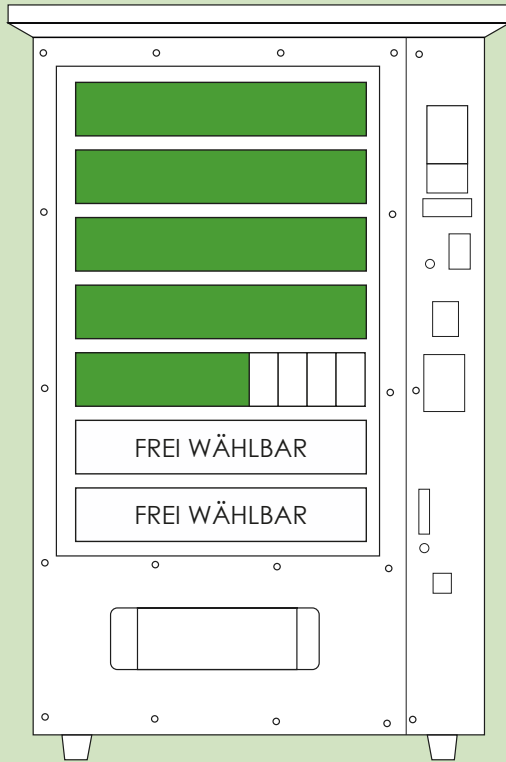

24 Schächte zur freien Verfügung

Technische Daten:

Abmessungen (H x B x T) :	1900 x 1200 x 1010 mm
Nettogewicht:	400 kg
Anzahl Etagen:	7
Auswahlen pro Etage:	10
Elektroanschluss:	230/240 V - 50/60 Hz
Innentemperatur:	+2°C bis +18°C einstellbar
Umgebungstemperatur:	-15°C bis +32°C
Gehäusefarbe:	schwarz
Jugendschutzabfrage:	kontaktloses NFC-Modul / Handy-App
inklusive Telemetriesystem	
Münzschaltgerät Currenza C2 Blue	Banknotenleser ICT X7P
Bankomat Ingenico Modul	

HANDY APP zur smarten Bedienung